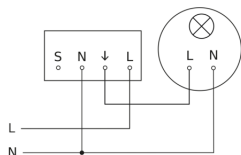

PD-24 ECO

COM1 - plafondbinbouw zwart
EAN 4007841 087845
art.nr. 087845

aansluitschema

aansluitschema voor meerdere sensoren